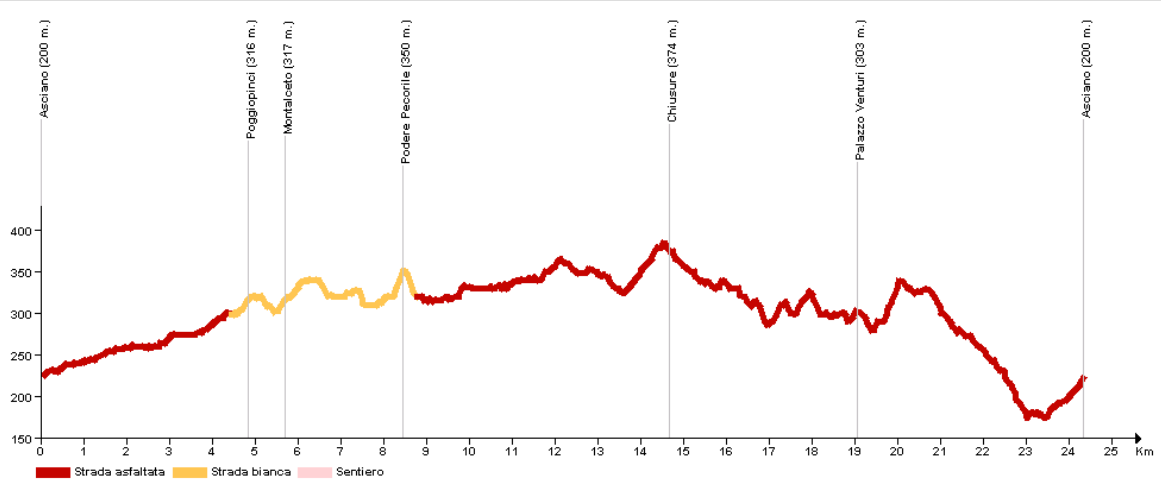

Terre di Siena in bici

Comprendorio: Crete

Percorso 2

■ Strada asfaltata
 ■ Strada bianca
 ■ Sentiero