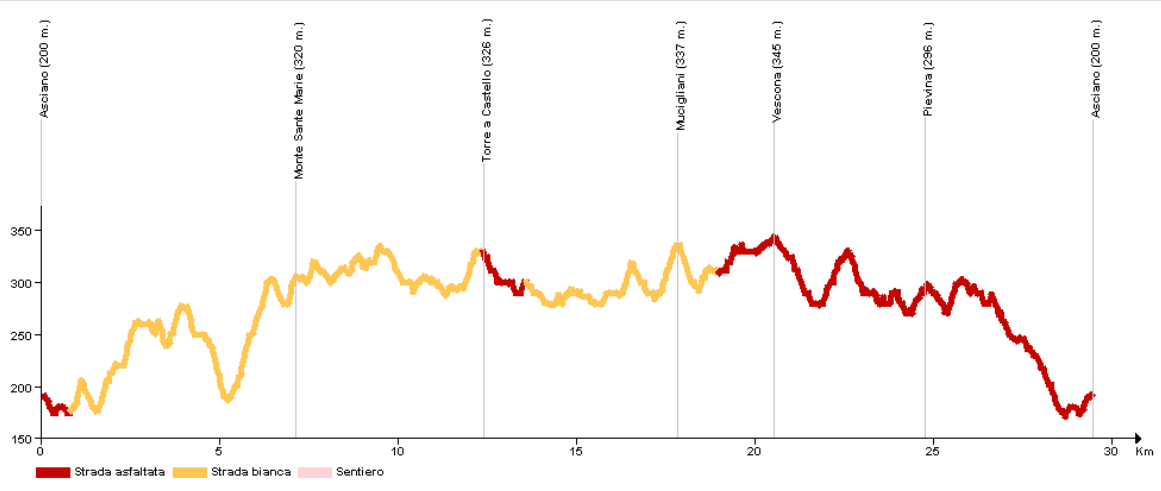

Terre di Siena in bici

Comprensorio: Crete

Percorso 1

■ Strada asfaltata
 ■ Strada bianca
 ■ Sentiero