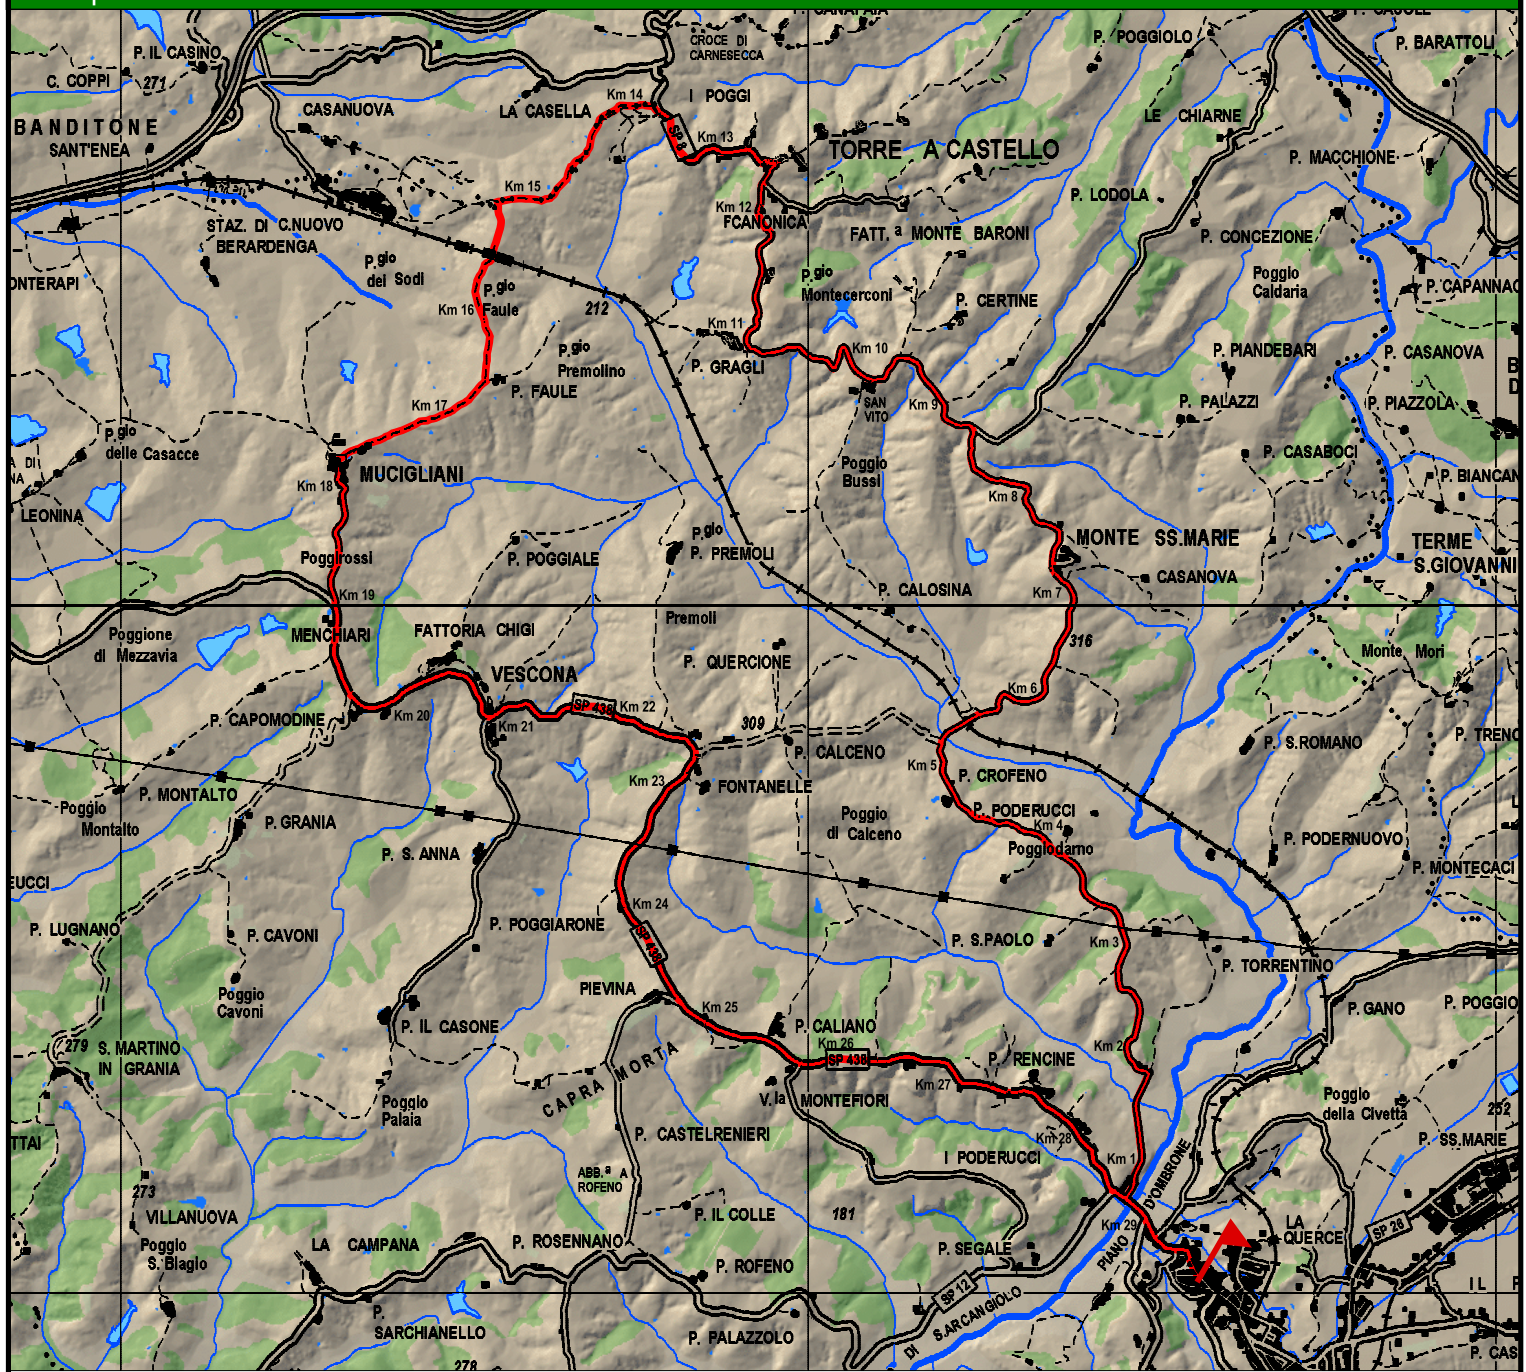

Terre di Siena in bici

Comprensorio: Crete

Percorso 1

■ Strada asfaltata
 ■ Strada bianca
 ■ Sentiero