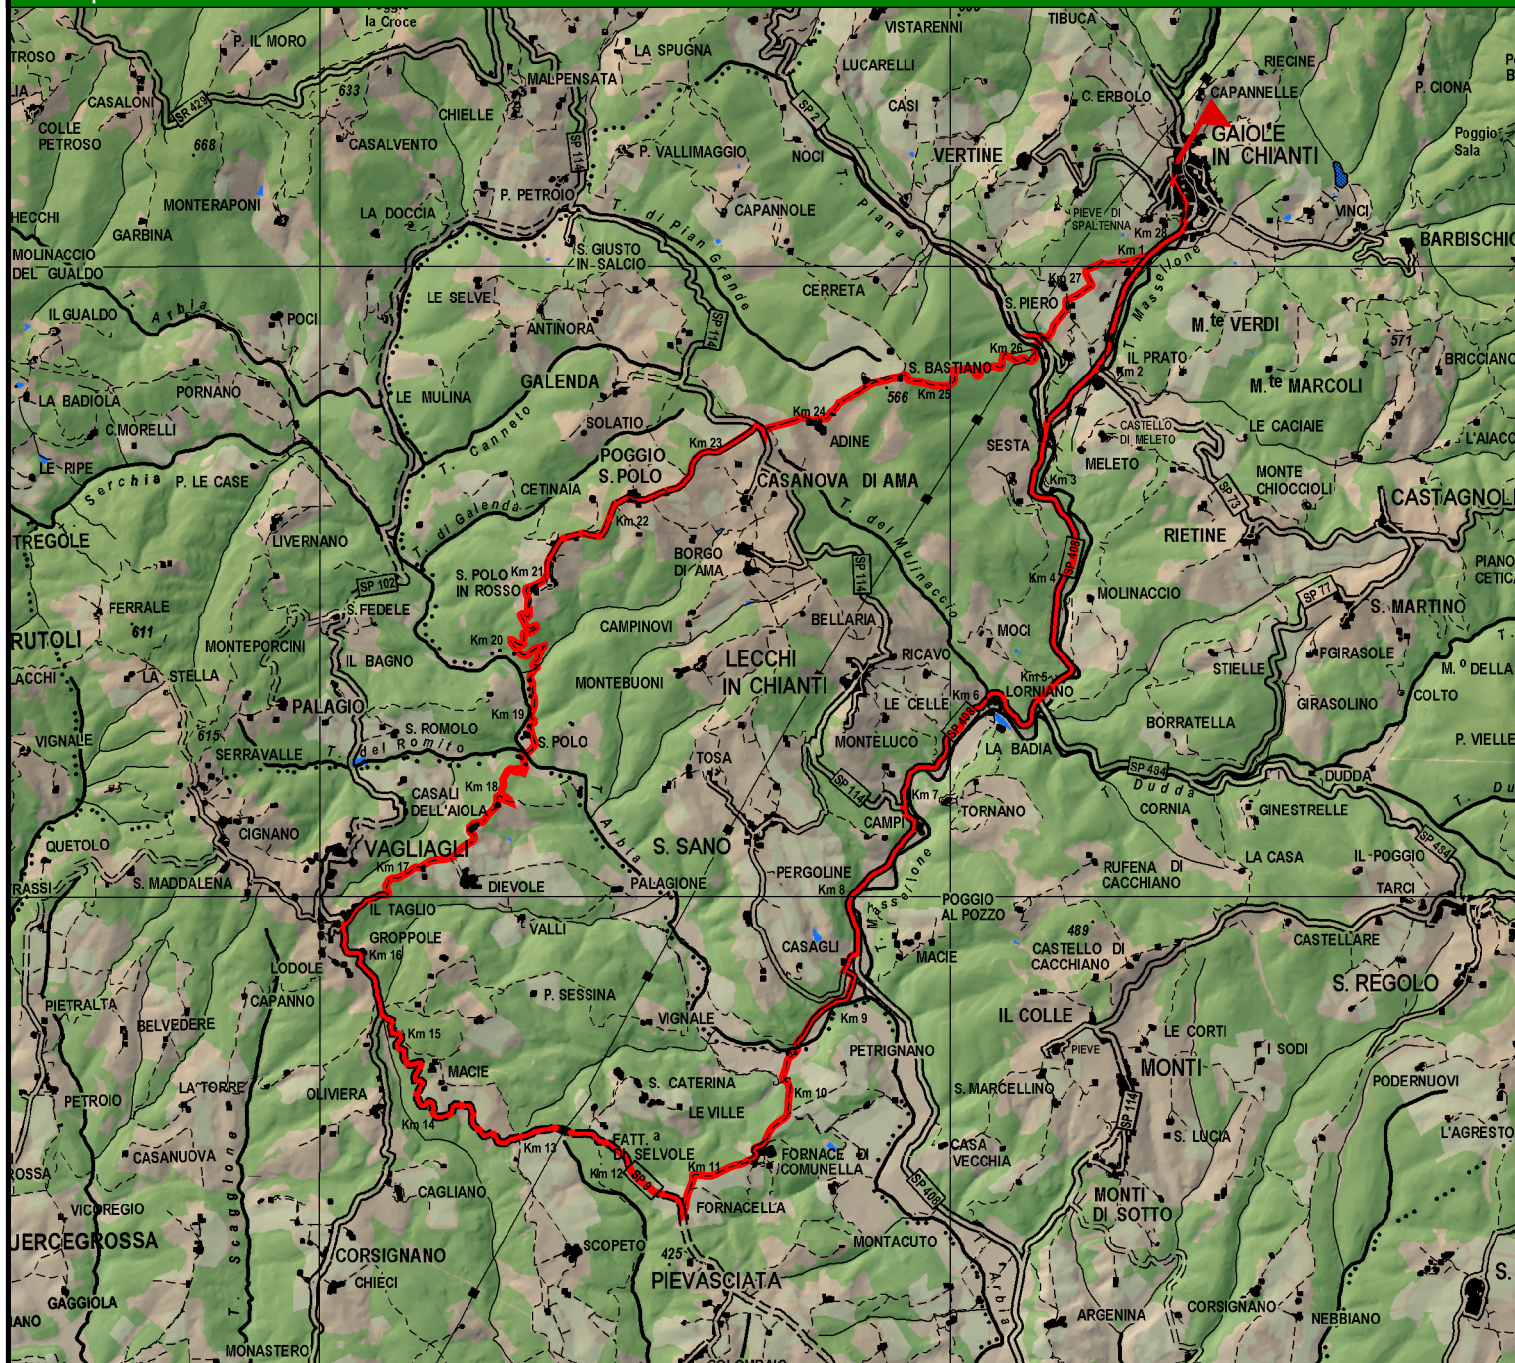

# Terre di Siena in bici

Comprensorio: Chianti

Percorso 8

■ Strada asfaltata 
 ■ Strada bianca 
 ■ Sentiero