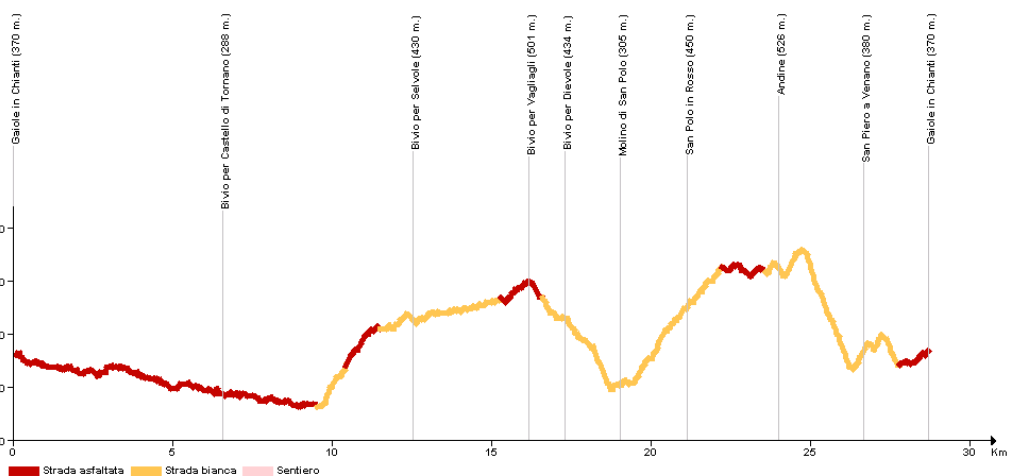

# Terre di Siena in bici

Comprensorio: Chianti

Percorso 8

■ Strada asfaltata 
 ■ Strada bianca 
 ■ Sentiero